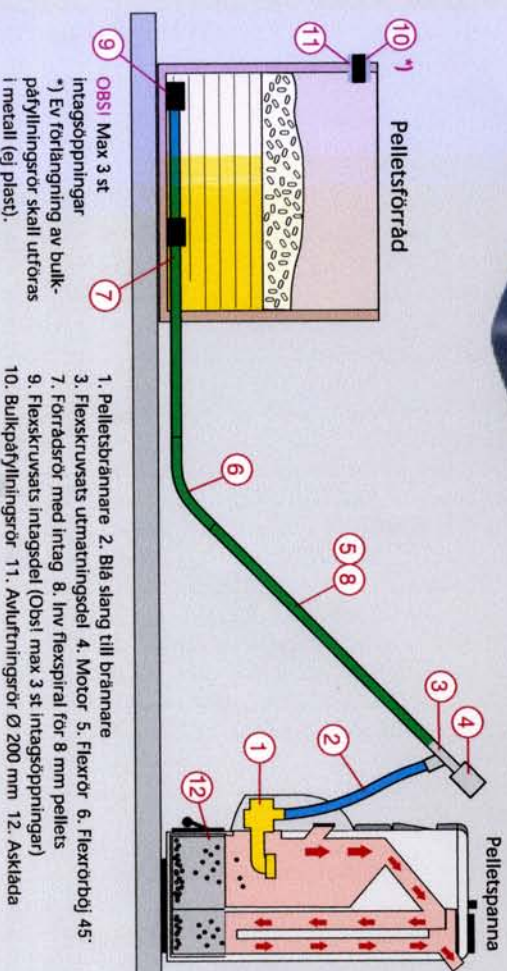

## Ariterm BeQuem 20D uppfyller högsta krav på en bekväm och effektiv pelletselddning!

BeQuem 20D är en av de mest tillförlitliga produkter som marknaden kan erbjuda. En i grunden robust konstruktion där vitala delar utförts i värmefälligt gjutjärn är en garanti för bästa livslängd och minimala underhållskostnader.